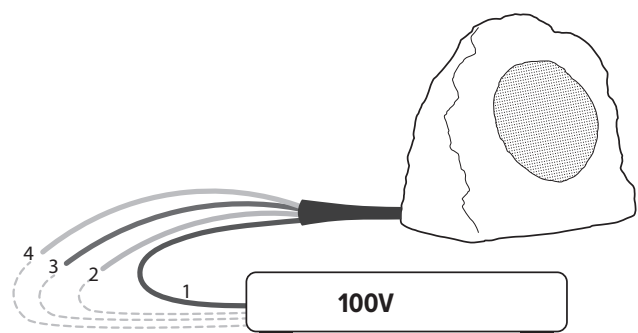

STEREO - 8 Ω

- Als u de kabel moet verlengen, zorg er dan voor dat de contacten waterdicht zijn afgeschermd.
- Si vous devez allongé le câble, assurez-vous que les contacts sont waterproof.
- If you have to extend the cable, make sure the contacts are waterproof shielded.

100V [ROCK T]

- | | |
|---|------------------------------------|
| 1 Common
zwart - noir - black | 3 10W
rood - rouge - red |
| 2 20W
groen - vert - green | 4 5W
wit - blanc - white |

TECHNISCHE GEGEVENS	ROCK	ROCK T
coxiaal systeem	2-weg	2-weg
polypropyleen carbon woofer	6,5"	6,5"
PEI dome tweeter	0,5"	0,5"
basreflex	✓	✓
versterkervermogen (aanbevolen)	20 - 120 W	-
max vermogen (100 V)	-	5 - 10 - 20 W
gevoeligheid	91 dB	91 dB
impedantie	8 Ω	-
frequentiebereik	50 Hz - 20 kHz	50 Hz - 20 kHz
afm. mm (h x b x d)	250 x 275 x 240 mm	250 x 275 x 240 mm
gewicht / stuk	5 kg	5 kg
samenstelling: ABS	✓	✓
waterproof	IP54	IP54
vorstvrij	✓	✓
UV-bestendig	✓	✓