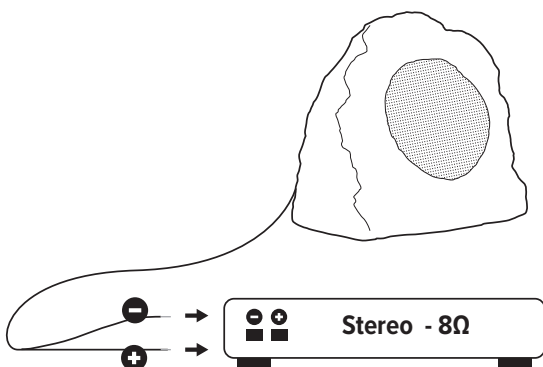

STEREO - 8 Ω

- Als u de kabel moet verlengen, zorg er dan voor dat de contacten waterdicht zijn afgeschermd.
- Si vous devez allongé le câble, assurez-vous que les contacts sont waterproof.
- If you have to extend the cable, make sure the contacts are waterproof shielded.